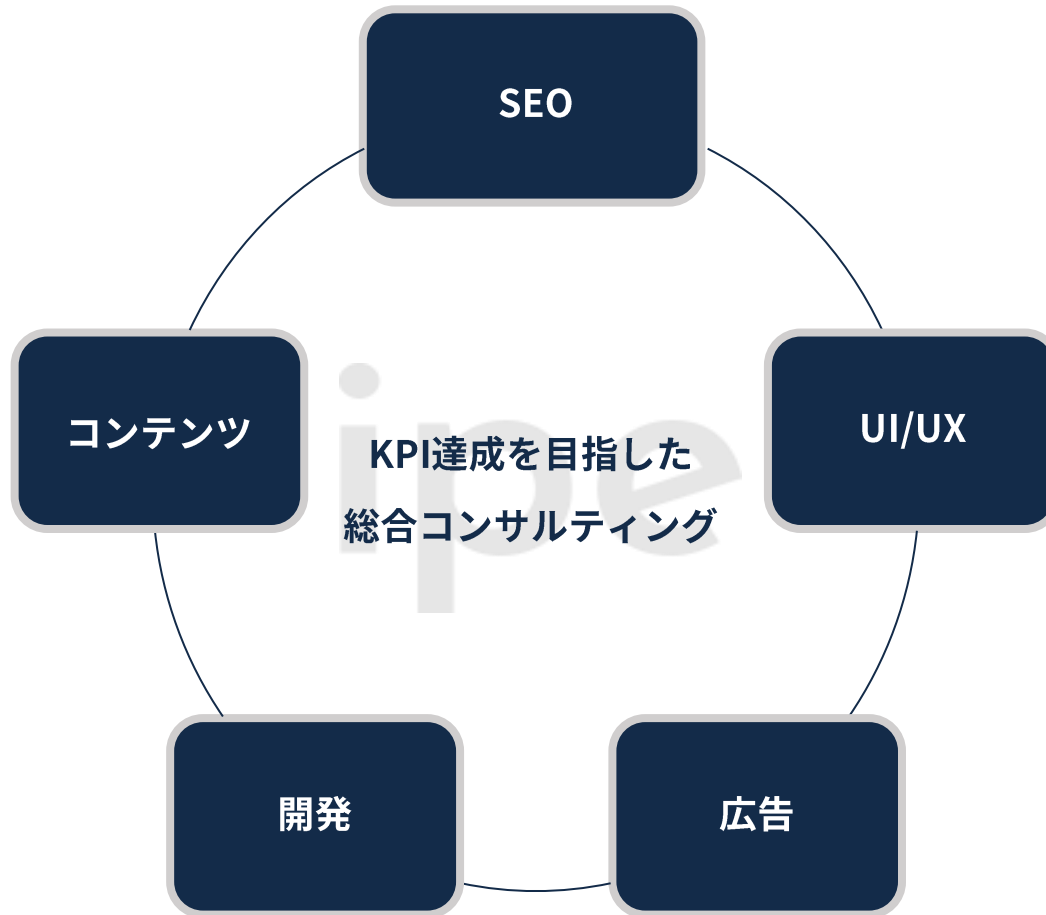

社名 株式会社ipe (アイブ)
設立 2013年10月
代表者 沖田純一 土井直哉
従業員数 50名
所在地 〒107-0062 東京都港区南青山二丁目24番15号
青山タワービル 5F
TEL 03-6455-5871 (代表)
HP <https://ipeinc.jp/>

事業内容

■ WEBコンサルティング事業

SEO

コンテンツ

UI/UX

開発

広告

【沿革】

“
大手SEOベンダーをバックグラウンドに持つ代表2名が、
外部リンクなどのブラックハットSEOの限界を感じ、内部SEOに特化したipeを創設
「本質的」なコンサルティングにこだわりながら、コンテンツ制作やUI/UXコンサルティング等、支援の幅を広げている
”

ipeのサービス

SERVICE

会社概要

サービス

ipeの特長

実績